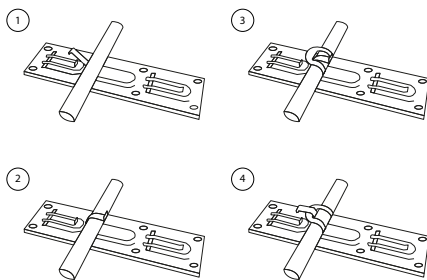

### 1. НАЗНАЧЕНИЕ

Монтажная лента (Рис. 1) предназначена для фиксации нагревательной секции на обогреваемой поверхности. За счёт фиксации кабеля на монтажной ленте (Рис. 2) достигается точный расчётный шаг укладки, что позволяет обогреть поверхность любой нестандартной формы. Меняя шаг укладки можно добиться необходимой удельной мощности на разных участках обогрева (Рис. 3)

**Схема фиксации нагревательной секции с помощью монтажной ленты.**

РИС.2

**Монтажная лента с различным шагом укладки кабеля.**

РИС.3